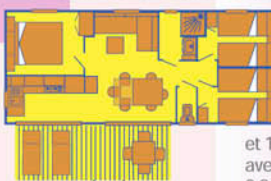

- Mobilhome Cottage : 6 pers. - 26 m² + terrasse intégrée de 8m²

2 chambres, 1 grand lit, 2 petits lits, canapé lit, cuisine équipée avec four et frigo congélateur, salle de bain (lavabo, douche), wc séparés, mobilier de jardin, sous abri de jardin, baignes de soleil.

- Mobilhome Cottage : 4/6 pers. - 30 m²

NOUVEAUTÉS 2010

Sejour + cuisine équipée avec four et frigo congélateur, WC séparés, salle de bain (douche, lavabo), canapé lit, 2 chambres : 1 avec un grand lit 1,40 x 1,90 et 1 avec 3 lits dont un superposé 0,9 x 1,90. Mobilier de jardin, baignes de soleil et terrasse couverte intégrée.

- Mobilhome Cottage : 6/8 pers. - 34 m²

Sejour + cuisine équipée avec four, frigo congélateur et lave vaisselle, WC séparés, salle de bain (douche, lavabo), canapé lit, 3 chambres : 1 avec un grand lit 1,60 x 2m et 1 avec 2 lits séparés, 1 chambre avec 2 lits dont un superposé 0,9 x 1,90. Mobilier de jardin, baignes de soleil et terrasse couverte intégrée.