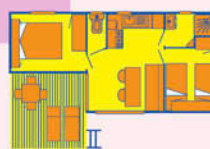

- Mobilhome Bamby : 2/4 pers. - 15 m² *sans sanitaire

1 chambre, 1 grand lit, cuisine équipée, mobilier de jardin, sous abri de jardin.

- Mobilhome Cottage : 2 pers. - 16 m²

1 chambre, 1 grand lit, cuisine équipée, salle de bain (lavabo, douche et wc), mobilier de jardin, sous abri de jardin, baignes de soleil.

- Mobilhome Cottage : 4/5 pers. - 21 m²

2 chambres, 1 grand lit, 2 petits lits, cuisine équipée, salle de bain (lavabo, douche), wc séparés, mobilier de jardin, sous abri de jardin, baignes de soleil.

- Chalet : 5 pers. - 24 m²

- Mobilhome Cottage : 6 pers. - 26 m² + terrasse intégrée de 8m²

2 chambres, 1 grand lit, 2 petits lits, canapé lit, cuisine équipée avec four et frigo congélateur, salle de bain (lavabo, douche), wc séparés, mobilier de jardin, sous abri de jardin, baignes de soleil.

- Mobilhome Cottage : 4/6 pers. - 30 m²

NOUVEAUTÉS 2010

Sejour + cuisine équipée avec four et frigo congélateur, WC séparés, salle de bain (douche, lavabo), canapé lit, 2 chambres : 1 avec un grand lit 1,40 x 1,90 et 1 avec 3 lits dont un superposé 0,9 x 1,90. Mobilier de jardin, baignes de soleil et terrasse couverte intégrée.